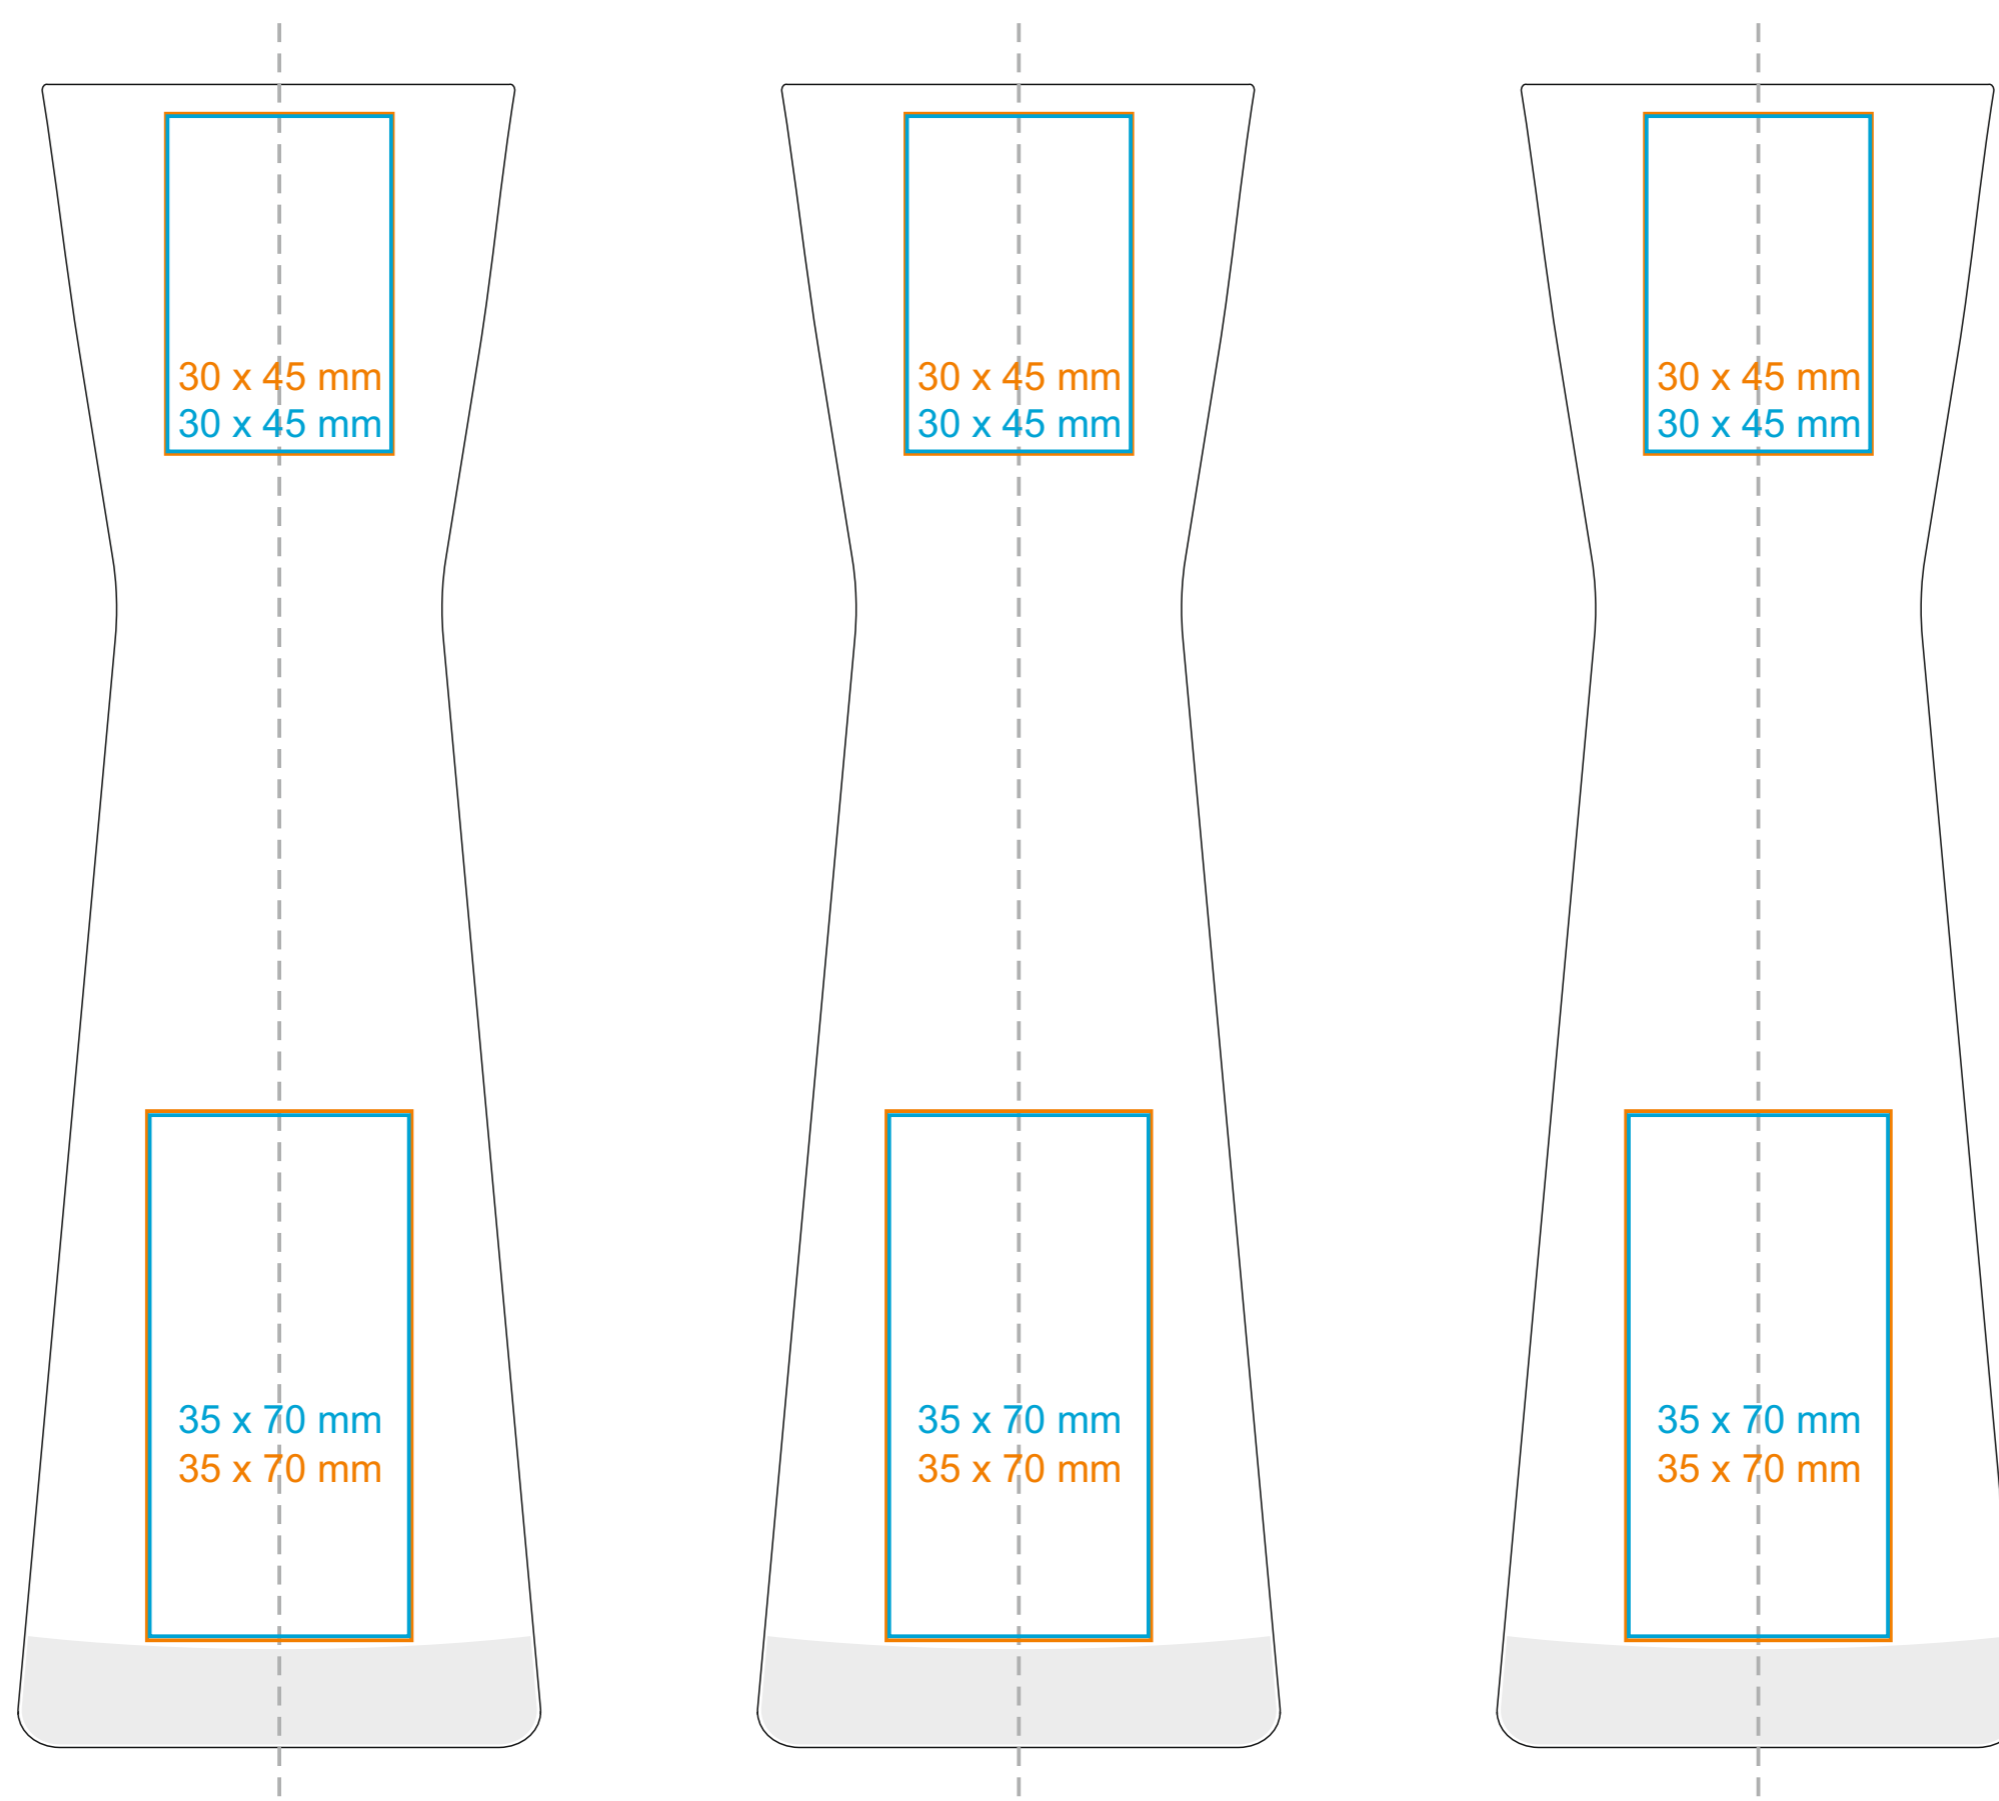

G_541 **Fresco**

400 ml / h: 220 mm / Ø 61mm

*W przypadku projektów dla kalkomanii wybiegających poza standardową powierzchnię nadruku prosimy o kontakt z działem handlowym.

[Jak należy przygotować projekty do druku](#)

legenda

- Nadruk kalkomania (Transfer Print)
- Grawer laserowy