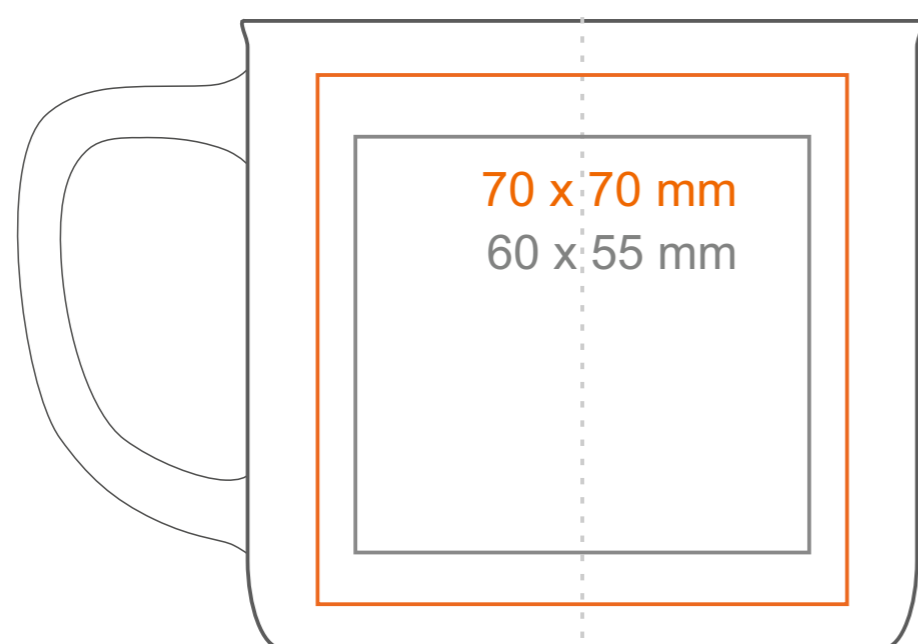

M_513 **Loft**

300 ml / h: 83 mm / Ø 90mm

Nadruk na uchu	- 40 x 10 mm
Nadruk wewnątrz na ściance	- 50 x 15 mm
Nadruk wewnątrz na dnie	- Ø 40 mm
Nadruk od spodu	- Ø 50 mm

*W przypadku projektów dla kalkomanii wybiegających poza standardową powierzchnię nadruku prosimy o kontakt z działem handlowym.