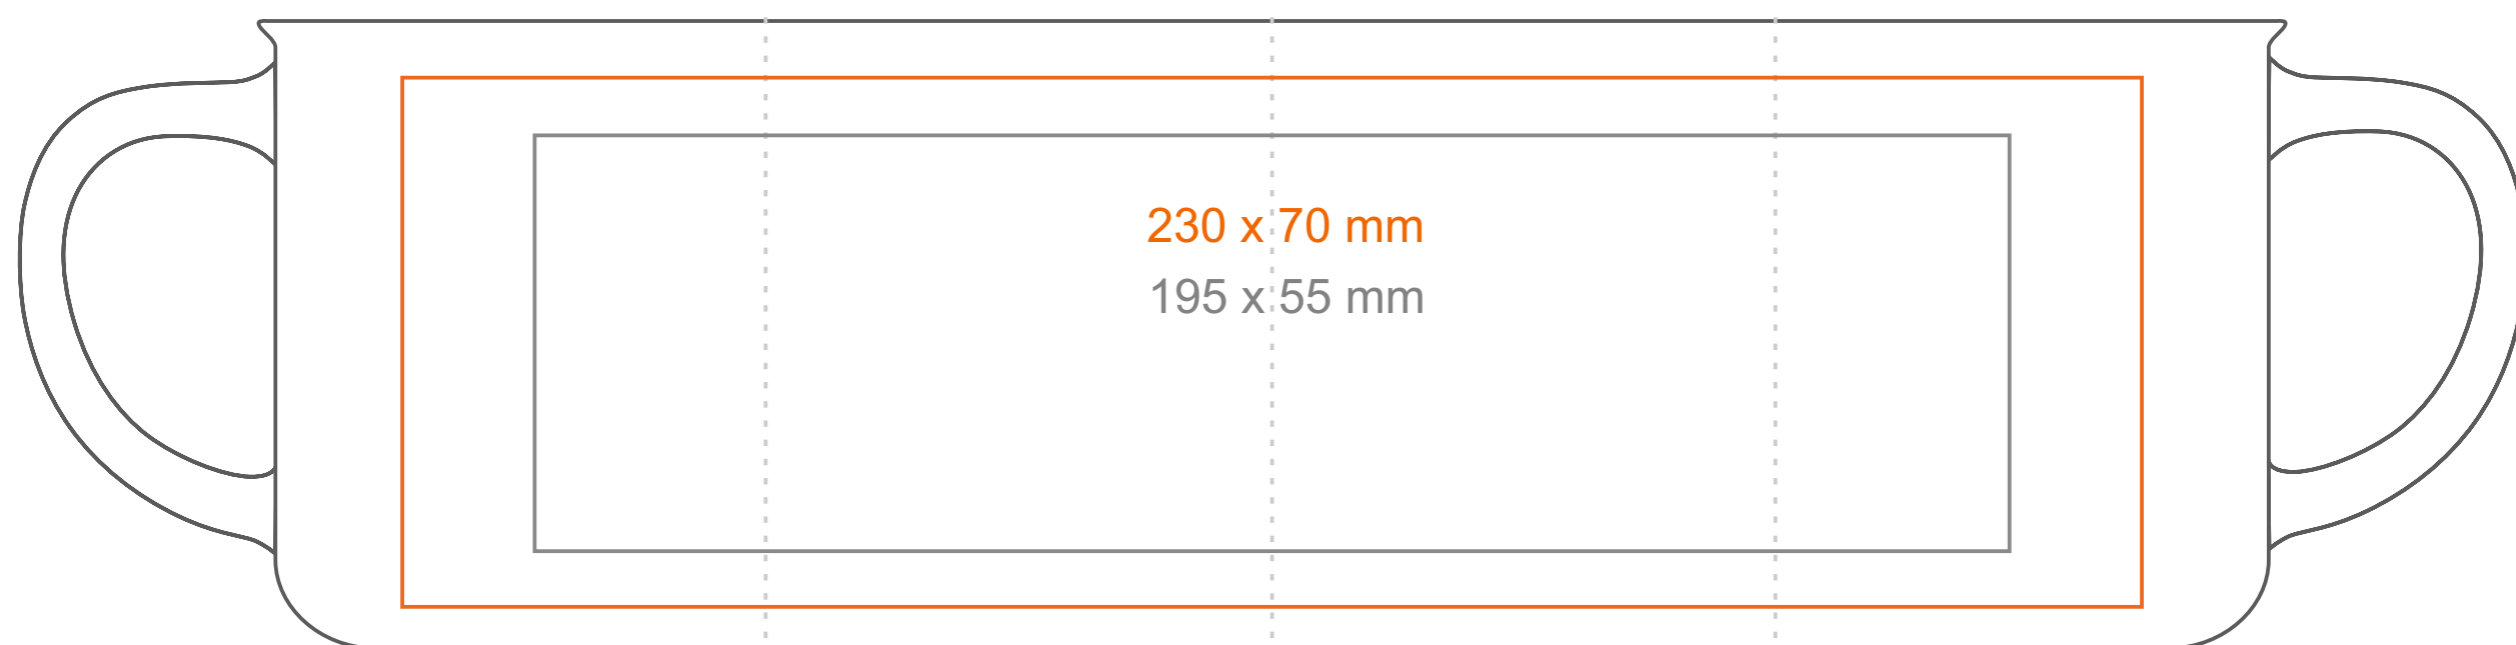

M_513 **Loft**

300 ml / h: 83 mm / Ø 90mm

Nadruk na uchu	- 40 x 10 mm
Nadruk wewnątrz na ściance	- 50 x 15 mm
Nadruk wewnątrz na dnie	- Ø 40 mm
Nadruk od spodu	- Ø 50 mm

*W przypadku projektów dla kalkomanii wybiegających poza standardową powierzchnię nadruku prosimy o kontakt z działem handlowym.