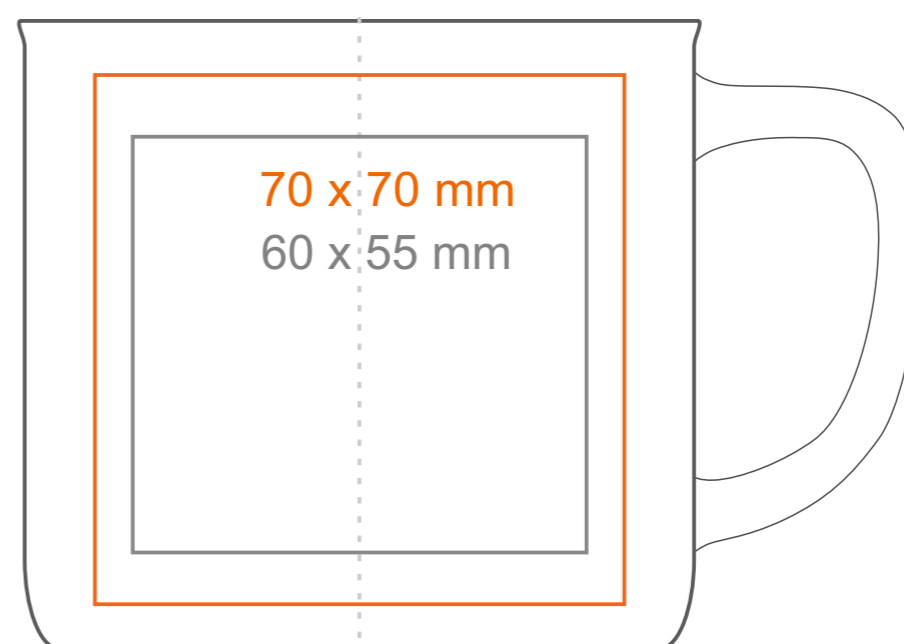

M_513 **Loft**

300 ml / h: 83 mm / Ø 90mm

Nadruk na uchu	- 40 x 10 mm
Nadruk wewnątrz na ściance	- 50 x 15 mm
Nadruk wewnątrz na dnie	- Ø 40 mm
Nadruk od spodu	- Ø 50 mm

*W przypadku projektów dla kalkomanii wybiegających poza standardową powierzchnię nadruku prosimy o kontakt z działem handlowym.